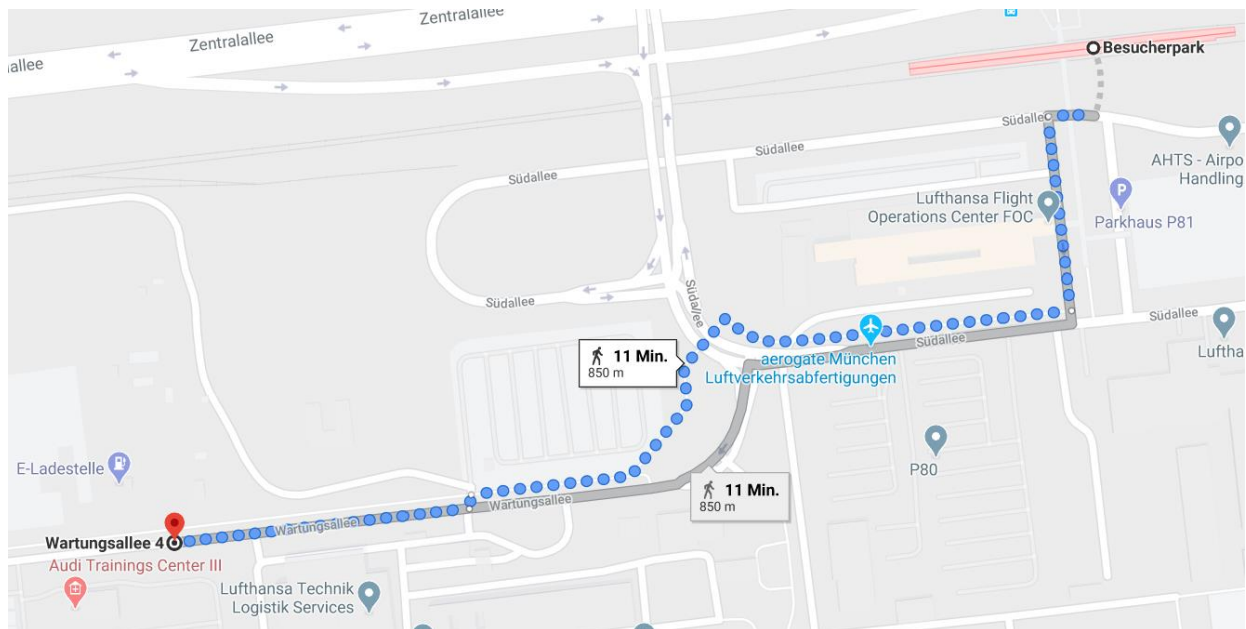

Anfahrtsplan S-Bahn:

Zwischen der Innenstadt und dem Flughafen München verkehren die S-Bahn Linien S1 und S8 jeweils im 20-Minuten-Takt.

Bitte steigen Sie an der S-Bahnhaltestelle „Besucherpark“ aus. Dort gelangen Sie über eine Glasröhre (ca. 50 Meter) in Richtung Süden (Beschilderung „FOC/Flight Operation Center der Deutschen Lufthansa AG“ folgen) zu einem Aufzug, mit dem Sie die Haltestelle des Busshuttles (vor dem Eingang des FOC) erreichen. Der Busshuttle (VW-Bus, Hinweisschild „MJG“), der ab 16:00 Uhr im 5-Minuten-Takt fährt, bringt Sie zum Veranstaltungsort.

Sie können von der S-Bahnhaltestelle „Besucherpark“ auch zu Fuß zum Veranstaltungsort gelangen (s. unten, ca. 850 m).

Nach der Veranstaltung bringt Sie der Shuttlebus wieder zurück zur S-Bahnhaltestelle.